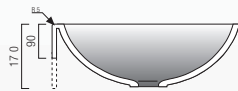

VDS 445

VDH 58

VDH 49

VDS 450

VDA 58

VDA 47

VDC 600

Modell	Maße in mm		
	A/AA	B/BB	C/CC
VDC 400.260	400/416	260/284	100/119
VDC 450.300	450/466	300/324	125/142
VDC 450	450/466	370/394	125/142
VDC 500.300	500/516	300/324	125/142
VDC 550.300	550/566	300/324	125/142
VDC 600	600/616	370/394	125/142
VDC 600.300	600/616	300/324	125/142
VDC 1100	1100/1116	370/394	125/142
VDC 1100-2	1100/1116	370/394	125/142

VDR 30 / TOP

VDR 37 / TOP

VDR 45 / TOP

ViVARI® Quattro

VDC 600 / TOP

VDA 58 / TOP

Modell	Maße in mm		
	A/AA	B/BB	C/CC
VDC 400.260 / Top	400/480	260/400	100/125
VDC 450.300 / Top	450/530	300/440	125/148
VDC 450 / Top	450/530	370/510	125/148
VDC 500.300 / Top	500/580	300/440	125/148
VDC 550.300 / Top	550/630	300/440	125/148
VDC 600 / Top	600/680	370/510	125/148
VDC 600.300 / Top	600/680	300/440	125/148
VDC 1100 / Top	1100/1180	370/510	125/148
VDC 1100-2 / Top	1100/1180	370/510	125/148