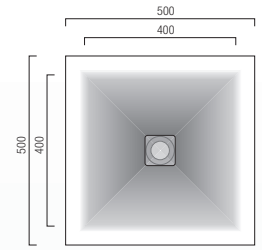

VDS 445

VDH 58

VDH 49

VDS 450

VDA 58

VDA 47

VDC 600

Modell	Maße in mm		
	A/AA	B/BB	C/CC
VDC 400.260	400/416	260/284	100/119
VDC 450.300	450/466	300/324	125/142
VDC 450	450/466	370/394	125/142
VDC 500.300	500/516	300/324	125/142
VDC 550.300	550/566	300/324	125/142
VDC 600	600/616	370/394	125/142
VDC 600.300	600/616	300/324	125/142
VDC 1100	1100/1116	370/394	125/142
VDC 1100-2	1100/1116	370/394	125/142

VDR 30 / TOP

VDR 37 / TOP

VDR 45 / TOP

ViVARI® Quattro

VDC 600 / TOP

VDA 58 / TOP

Modell	Maße in mm		
	A/AA	B/BB	C/CC
VDC 400.260 / Top	400/480	260/400	100/125
VDC 450.300 / Top	450/530	300/440	125/148
VDC 450 / Top	450/530	370/510	125/148
VDC 500.300 / Top	500/580	300/440	125/148
VDC 550.300 / Top	550/630	300/440	125/148
VDC 600 / Top	600/680	370/510	125/148
VDC 600.300 / Top	600/680	300/440	125/148
VDC 1100 / Top	1100/1180	370/510	125/148
VDC 1100-2 / Top	1100/1180	370/510	125/148