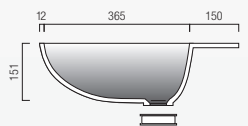

VDS 445

VDH 58

VDH 49

VDS 450

VDA 58

VDA 47

VDC 600

Modell	Maße in mm		
	A/AA	B/BB	C/CC
VDC 400.260	400/416	260/284	100/119
VDC 450.300	450/466	300/324	125/142
VDC 450	450/466	370/394	125/142
VDC 500.300	500/516	300/324	125/142
VDC 550.300	550/566	300/324	125/142
VDC 600	600/616	370/394	125/142
VDC 600.300	600/616	300/324	125/142
VDC 1100	1100/1116	370/394	125/142
VDC 1100-2	1100/1116	370/394	125/142

VDR 30 / TOP

VDR 37 / TOP

VDR 45 / TOP

ViVARI® Quattro

VDC 600 / TOP

VDA 58 / TOP

Modell	Maße in mm		
	A/AA	B/BB	C/CC
VDC 400.260 / Top	400/480	260/400	100/125
VDC 450.300 / Top	450/530	300/440	125/148
VDC 450 / Top	450/530	370/510	125/148
VDC 500.300 / Top	500/580	300/440	125/148
VDC 550.300 / Top	550/630	300/440	125/148
VDC 600 / Top	600/680	370/510	125/148
VDC 600.300 / Top	600/680	300/440	125/148
VDC 1100 / Top	1100/1180	370/510	125/148
VDC 1100-2 / Top	1100/1180	370/510	125/148

VDA 47 / TOP

VDRO 30

VDRO 37

VDRO 45

VDH 600/WT 750

VDH 600

VDS 49/WT

VDS 37/WT