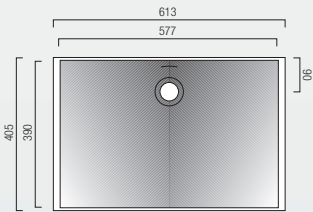

VDS 445

VDH 58

VDH 49

VDS 450

VDA 58

VDA 47

VDC 600

Modell	Maße in mm		
	A/AA	B/BB	C/CC
VDC 400.260	400/416	260/284	100/119
VDC 450.300	450/466	300/324	125/142
VDC 450	450/466	370/394	125/142
VDC 500.300	500/516	300/324	125/142
VDC 550.300	550/566	300/324	125/142
VDC 600	600/616	370/394	125/142
VDC 600.300	600/616	300/324	125/142
VDC 1100	1100/1116	370/394	125/142
VDC 1100-2	1100/1116	370/394	125/142

VDR 30 / TOP

VDR 37 / TOP

VDR 45 / TOP

ViVARI® Quattro

VDC 600 / TOP

VDA 58 / TOP

Modell	Maße in mm		
	A/AA	B/BB	C/CC
VDC 400.260 / Top	400/480	260/400	100/125
VDC 450.300 / Top	450/530	300/440	125/148
VDC 450 / Top	450/530	370/510	125/148
VDC 500.300 / Top	500/580	300/440	125/148
VDC 550.300 / Top	550/630	300/440	125/148
VDC 600 / Top	600/680	370/510	125/148
VDC 600.300 / Top	600/680	300/440	125/148
VDC 1100 / Top	1100/1180	370/510	125/148
VDC 1100-2 / Top	1100/1180	370/510	125/148