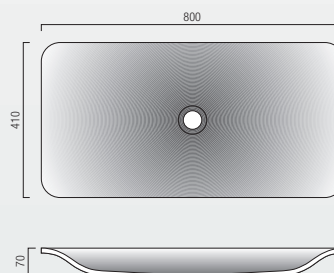

VO 53

VO 57

VB 67

VB 68

VB 800

VDS 37

VDS 49

VDS 238

VDS 445

VDH 58

VDH 49

VDS 450

VDA 58

VDA 47

VDC 600

Modell	Maße in mm		
	A/AA	B/BB	C/CC
VDC 400.260	400/416	260/284	100/119
VDC 450.300	450/466	300/324	125/142
VDC 450	450/466	370/394	125/142
VDC 500.300	500/516	300/324	125/142
VDC 550.300	550/566	300/324	125/142
VDC 600	600/616	370/394	125/142
VDC 600.300	600/616	300/324	125/142
VDC 1100	1100/1116	370/394	125/142
VDC 1100-2	1100/1116	370/394	125/142

VDR 30 / TOP

VDR 37 / TOP

VDR 45 / TOP

ViVARI® Quattro

VDC 600 / TOP

VDA 58 / TOP

Modell	Maße in mm		
	A/AA	B/BB	C/CC
VDC 400.260 / Top	400/480	260/400	100/125
VDC 450.300 / Top	450/530	300/440	125/148
VDC 450 / Top	450/530	370/510	125/148
VDC 500.300 / Top	500/580	300/440	125/148
VDC 550.300 / Top	550/630	300/440	125/148
VDC 600 / Top	600/680	370/510	125/148
VDC 600.300 / Top	600/680	300/440	125/148
VDC 1100 / Top	1100/1180	370/510	125/148
VDC 1100-2 / Top	1100/1180	370/510	125/148