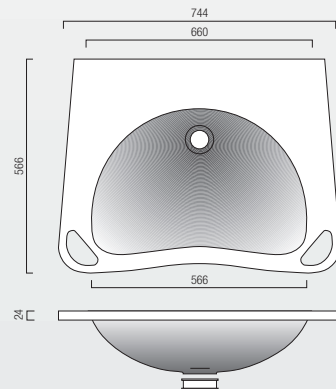

VDS 445

VDH 58

VDH 49

VDS 450

VDA 58

VDA 47

VDC 600

Modell	Maße in mm		
	A/AA	B/BB	C/CC
VDC 400.260	400/416	260/284	100/119
VDC 450.300	450/466	300/324	125/142
VDC 450	450/466	370/394	125/142
VDC 500.300	500/516	300/324	125/142
VDC 550.300	550/566	300/324	125/142
VDC 600	600/616	370/394	125/142
VDC 600.300	600/616	300/324	125/142
VDC 1100	1100/1116	370/394	125/142
VDC 1100-2	1100/1116	370/394	125/142

VDR 30 / TOP

VDR 37 / TOP

VDR 45 / TOP

ViVARI® Quattro

VDC 600 / TOP

VDA 58 / TOP

Modell	Maße in mm		
	A/AA	B/BB	C/CC
VDC 400.260 / Top	400/480	260/400	100/125
VDC 450.300 / Top	450/530	300/440	125/148
VDC 450 / Top	450/530	370/510	125/148
VDC 500.300 / Top	500/580	300/440	125/148
VDC 550.300 / Top	550/630	300/440	125/148
VDC 600 / Top	600/680	370/510	125/148
VDC 600.300 / Top	600/680	300/440	125/148
VDC 1100 / Top	1100/1180	370/510	125/148
VDC 1100-2 / Top	1100/1180	370/510	125/148

VDA 47 / TOP

VDRO 30

VDRO 37

VDRO 45

VDH 600/WT 750

VDH 600

VDS 49/WT

VDS 37/WT