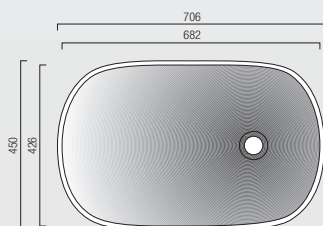

VO 53

VO 57

VB 67

VB 68

VB 800

VDS 37

VDS 49

VDS 238

VDS 445

VDH 58

VDH 49

VDS 450

VDA 58

VDA 47

VDC 600

Modell	Maße in mm		
	A/AA	B/BB	C/CC
VDC 400.260	400/416	260/284	100/119
VDC 450.300	450/466	300/324	125/142
VDC 450	450/466	370/394	125/142
VDC 500.300	500/516	300/324	125/142
VDC 550.300	550/566	300/324	125/142
VDC 600	600/616	370/394	125/142
VDC 600.300	600/616	300/324	125/142
VDC 1100	1100/1116	370/394	125/142
VDC 1100-2	1100/1116	370/394	125/142

VDR 30 / TOP

VDR 37 / TOP

VDR 45 / TOP

ViVARI® Quattro

VDC 600 / TOP

VDA 58 / TOP

Modell	Maße in mm		
	A/AA	B/BB	C/CC
VDC 400.260 / Top	400/480	260/400	100/125
VDC 450.300 / Top	450/530	300/440	125/148
VDC 450 / Top	450/530	370/510	125/148
VDC 500.300 / Top	500/580	300/440	125/148
VDC 550.300 / Top	550/630	300/440	125/148
VDC 600 / Top	600/680	370/510	125/148
VDC 600.300 / Top	600/680	300/440	125/148
VDC 1100 / Top	1100/1180	370/510	125/148
VDC 1100-2 / Top	1100/1180	370/510	125/148