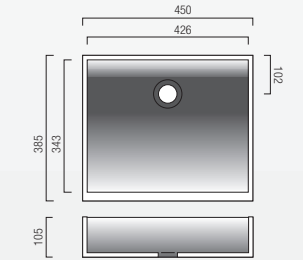

VDS 445

VDH 58

VDH 49

VDS 450

VDA 58

VDA 47

VDC 600

Modell	Maße in mm		
	A/AA	B/BB	C/CC
VDC 400.260	400/416	260/284	100/119
VDC 450.300	450/466	300/324	125/142
VDC 450	450/466	370/394	125/142
VDC 500.300	500/516	300/324	125/142
VDC 550.300	550/566	300/324	125/142
VDC 600	600/616	370/394	125/142
VDC 600.300	600/616	300/324	125/142
VDC 1100	1100/1116	370/394	125/142
VDC 1100-2	1100/1116	370/394	125/142

VDR 30 / TOP

VDR 37 / TOP

VDR 45 / TOP

ViVARI® Quattro

VDC 600 / TOP

VDA 58 / TOP

Modell	Maße in mm		
	A/AA	B/BB	C/CC
VDC 400.260 / Top	400/480	260/400	100/125
VDC 450.300 / Top	450/530	300/440	125/148
VDC 450 / Top	450/530	370/510	125/148
VDC 500.300 / Top	500/580	300/440	125/148
VDC 550.300 / Top	550/630	300/440	125/148
VDC 600 / Top	600/680	370/510	125/148
VDC 600.300 / Top	600/680	300/440	125/148
VDC 1100 / Top	1100/1180	370/510	125/148
VDC 1100-2 / Top	1100/1180	370/510	125/148