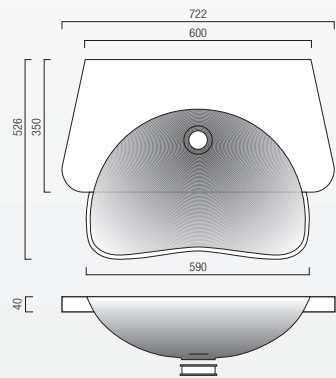

VDS 445

VDH 58

VDH 49

VDS 450

VDA 58

VDA 47

VDC 600

Modell	Maße in mm		
	A/AA	B/BB	C/CC
VDC 400.260	400/416	260/284	100/119
VDC 450.300	450/466	300/324	125/142
VDC 450	450/466	370/394	125/142
VDC 500.300	500/516	300/324	125/142
VDC 550.300	550/566	300/324	125/142
VDC 600	600/616	370/394	125/142
VDC 600.300	600/616	300/324	125/142
VDC 1100	1100/1116	370/394	125/142
VDC 1100-2	1100/1116	370/394	125/142

VDR 30 / TOP

VDR 37 / TOP

VDR 45 / TOP

ViVARI® Quattro

VDC 600 / TOP

VDA 58 / TOP

Modell	Maße in mm		
	A/AA	B/BB	C/CC
VDC 400.260 / Top	400/480	260/400	100/125
VDC 450.300 / Top	450/530	300/440	125/148
VDC 450 / Top	450/530	370/510	125/148
VDC 500.300 / Top	500/580	300/440	125/148
VDC 550.300 / Top	550/630	300/440	125/148
VDC 600 / Top	600/680	370/510	125/148
VDC 600.300 / Top	600/680	300/440	125/148
VDC 1100 / Top	1100/1180	370/510	125/148
VDC 1100-2 / Top	1100/1180	370/510	125/148

VDA 47 / TOP

VDRO 30

VDRO 37

VDRO 45

VDH 600/WT 750

VDH 600

VDS 49/WT

VDS 37/WT