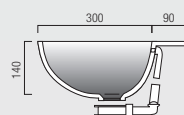

VDS 445

VDH 58

VDH 49

VDS 450

VDA 58

VDA 47

VDC 600

Modell	Maße in mm		
	A/AA	B/BB	C/CC
VDC 400.260	400/416	260/284	100/119
VDC 450.300	450/466	300/324	125/142
VDC 450	450/466	370/394	125/142
VDC 500.300	500/516	300/324	125/142
VDC 550.300	550/566	300/324	125/142
VDC 600	600/616	370/394	125/142
VDC 600.300	600/616	300/324	125/142
VDC 1100	1100/1116	370/394	125/142
VDC 1100-2	1100/1116	370/394	125/142

VDR 30 / TOP

VDR 37 / TOP

VDR 45 / TOP

ViVARI® Quattro

VDC 600 / TOP

VDA 58 / TOP

Modell	Maße in mm		
	A/AA	B/BB	C/CC
VDC 400.260 / Top	400/480	260/400	100/125
VDC 450.300 / Top	450/530	300/440	125/148
VDC 450 / Top	450/530	370/510	125/148
VDC 500.300 / Top	500/580	300/440	125/148
VDC 550.300 / Top	550/630	300/440	125/148
VDC 600 / Top	600/680	370/510	125/148
VDC 600.300 / Top	600/680	300/440	125/148
VDC 1100 / Top	1100/1180	370/510	125/148
VDC 1100-2 / Top	1100/1180	370/510	125/148

VDA 47 / TOP

VDRO 30

VDRO 37

VDRO 45

VDH 600/WT 750

VDH 600

VDS 49/WT

VDS 37/WT