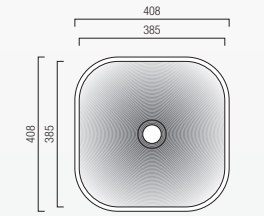

VO 53

VO 57

VB 67

VB 68

VB 800

VDS 37

VDS 49

VDS 238

VDS 445

VDH 58

VDH 49

VDS 450

VDA 58

VDA 47

VDC 600

Modell	Maße in mm		
	A/AA	B/BB	C/CC
VDC 400.260	400/416	260/284	100/119
VDC 450.300	450/466	300/324	125/142
VDC 450	450/466	370/394	125/142
VDC 500.300	500/516	300/324	125/142
VDC 550.300	550/566	300/324	125/142
VDC 600	600/616	370/394	125/142
VDC 600.300	600/616	300/324	125/142
VDC 1100	1100/1116	370/394	125/142
VDC 1100-2	1100/1116	370/394	125/142

VDR 30 / TOP

VDR 37 / TOP

VDR 45 / TOP

ViVARI® Quattro

VDC 600 / TOP

VDA 58 / TOP

Modell	Maße in mm		
	A/AA	B/BB	C/CC
VDC 400.260 / Top	400/480	260/400	100/125
VDC 450.300 / Top	450/530	300/440	125/148
VDC 450 / Top	450/530	370/510	125/148
VDC 500.300 / Top	500/580	300/440	125/148
VDC 550.300 / Top	550/630	300/440	125/148
VDC 600 / Top	600/680	370/510	125/148
VDC 600.300 / Top	600/680	300/440	125/148
VDC 1100 / Top	1100/1180	370/510	125/148
VDC 1100-2 / Top	1100/1180	370/510	125/148