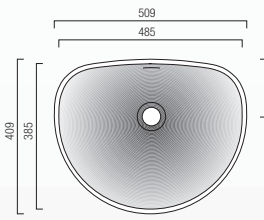

VO 53

VO 57

VB 67

VB 68

VB 800

VDS 37

VDS 49

VDS 238

VDS 445

VDH 58

VDH 49

VDS 450

VDA 58

VDA 47

VDC 600

Modell	Maße in mm		
	A/AA	B/BB	C/CC
VDC 400.260	400/416	260/284	100/119
VDC 450.300	450/466	300/324	125/142
VDC 450	450/466	370/394	125/142
VDC 500.300	500/516	300/324	125/142
VDC 550.300	550/566	300/324	125/142
VDC 600	600/616	370/394	125/142
VDC 600.300	600/616	300/324	125/142
VDC 1100	1100/1116	370/394	125/142
VDC 1100-2	1100/1116	370/394	125/142

VDR 30 / TOP

VDR 37 / TOP

VDR 45 / TOP

ViVARI® Quattro

VDC 600 / TOP

VDA 58 / TOP

Modell	Maße in mm		
	A/AA	B/BB	C/CC
VDC 400.260 / Top	400/480	260/400	100/125
VDC 450.300 / Top	450/530	300/440	125/148
VDC 450 / Top	450/530	370/510	125/148
VDC 500.300 / Top	500/580	300/440	125/148
VDC 550.300 / Top	550/630	300/440	125/148
VDC 600 / Top	600/680	370/510	125/148
VDC 600.300 / Top	600/680	300/440	125/148
VDC 1100 / Top	1100/1180	370/510	125/148
VDC 1100-2 / Top	1100/1180	370/510	125/148