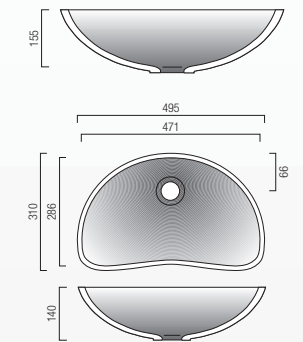

VO 53

VO 57

VB 67

VB 68

VB 800

VDS 37

VDS 49

VDS 238

VDS 445

VDH 58

VDH 49

VDS 450

VDA 58

VDA 47

VDC 600

Modell	Maße in mm		
	A/AA	B/BB	C/CC
VDC 400.260	400/416	260/284	100/119
VDC 450.300	450/466	300/324	125/142
VDC 450	450/466	370/394	125/142
VDC 500.300	500/516	300/324	125/142
VDC 550.300	550/566	300/324	125/142
VDC 600	600/616	370/394	125/142
VDC 600.300	600/616	300/324	125/142
VDC 1100	1100/1116	370/394	125/142
VDC 1100-2	1100/1116	370/394	125/142

VDR 30 / TOP

VDR 37 / TOP

VDR 45 / TOP

ViVARI® Quattro

VDC 600 / TOP

VDA 58 / TOP

Modell	Maße in mm		
	A/AA	B/BB	C/CC
VDC 400.260 / Top	400/480	260/400	100/125
VDC 450.300 / Top	450/530	300/440	125/148
VDC 450 / Top	450/530	370/510	125/148
VDC 500.300 / Top	500/580	300/440	125/148
VDC 550.300 / Top	550/630	300/440	125/148
VDC 600 / Top	600/680	370/510	125/148
VDC 600.300 / Top	600/680	300/440	125/148
VDC 1100 / Top	1100/1180	370/510	125/148
VDC 1100-2 / Top	1100/1180	370/510	125/148