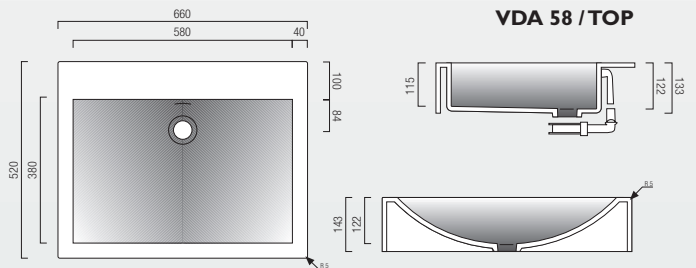

VDS 445

VDH 58

VDH 49

VDS 450

VDA 58

VDA 47

VDC 600

Modell	Maße in mm		
	A/AA	B/BB	C/CC
VDC 400.260	400/416	260/284	100/119
VDC 450.300	450/466	300/324	125/142
VDC 450	450/466	370/394	125/142
VDC 500.300	500/516	300/324	125/142
VDC 550.300	550/566	300/324	125/142
VDC 600	600/616	370/394	125/142
VDC 600.300	600/616	300/324	125/142
VDC 1100	1100/1116	370/394	125/142
VDC 1100-2	1100/1116	370/394	125/142

VDR 30 / TOP

VDR 37 / TOP

VDR 45 / TOP

ViVARI® Quattro

VDC 600 / TOP

VDA 58 / TOP

Modell	Maße in mm		
	A/AA	B/BB	C/CC
VDC 400.260 / Top	400/480	260/400	100/125
VDC 450.300 / Top	450/530	300/440	125/148
VDC 450 / Top	450/530	370/510	125/148
VDC 500.300 / Top	500/580	300/440	125/148
VDC 550.300 / Top	550/630	300/440	125/148
VDC 600 / Top	600/680	370/510	125/148
VDC 600.300 / Top	600/680	300/440	125/148
VDC 1100 / Top	1100/1180	370/510	125/148
VDC 1100-2 / Top	1100/1180	370/510	125/148