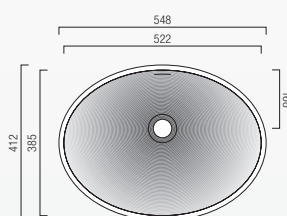

VO 53

VO 57

VB 67

VB 68

VB 800

VDS 37

VDS 49

VDS 238

VDS 445

VDH 58

VDH 49

VDS 450

VDA 58

VDA 47

VDC 600

Modell	Maße in mm		
	A/AA	B/BB	C/CC
VDC 400.260	400/416	260/284	100/119
VDC 450.300	450/466	300/324	125/142
VDC 450	450/466	370/394	125/142
VDC 500.300	500/516	300/324	125/142
VDC 550.300	550/566	300/324	125/142
VDC 600	600/616	370/394	125/142
VDC 600.300	600/616	300/324	125/142
VDC 1100	1100/1116	370/394	125/142
VDC 1100-2	1100/1116	370/394	125/142

VDR 30 / TOP

VDR 37 / TOP

VDR 45 / TOP

ViVARI® Quattro

VDC 600 / TOP

VDA 58 / TOP

Modell	Maße in mm		
	A/AA	B/BB	C/CC
VDC 400.260 / Top	400/480	260/400	100/125
VDC 450.300 / Top	450/530	300/440	125/148
VDC 450 / Top	450/530	370/510	125/148
VDC 500.300 / Top	500/580	300/440	125/148
VDC 550.300 / Top	550/630	300/440	125/148
VDC 600 / Top	600/680	370/510	125/148
VDC 600.300 / Top	600/680	300/440	125/148
VDC 1100 / Top	1100/1180	370/510	125/148
VDC 1100-2 / Top	1100/1180	370/510	125/148