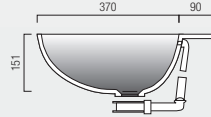

VDS 445

VDH 58

VDH 49

VDS 450

VDA 58

VDA 47

VDC 600

Modell	Maße in mm		
	A/AA	B/BB	C/CC
VDC 400.260	400/416	260/284	100/119
VDC 450.300	450/466	300/324	125/142
VDC 450	450/466	370/394	125/142
VDC 500.300	500/516	300/324	125/142
VDC 550.300	550/566	300/324	125/142
VDC 600	600/616	370/394	125/142
VDC 600.300	600/616	300/324	125/142
VDC 1100	1100/1116	370/394	125/142
VDC 1100-2	1100/1116	370/394	125/142

VDR 30 / TOP

VDR 37 / TOP

VDR 45 / TOP

ViVARI® Quattro

VDC 600 / TOP

VDA 58 / TOP

Modell	Maße in mm		
	A/AA	B/BB	C/CC
VDC 400.260 / Top	400/480	260/400	100/125
VDC 450.300 / Top	450/530	300/440	125/148
VDC 450 / Top	450/530	370/510	125/148
VDC 500.300 / Top	500/580	300/440	125/148
VDC 550.300 / Top	550/630	300/440	125/148
VDC 600 / Top	600/680	370/510	125/148
VDC 600.300 / Top	600/680	300/440	125/148
VDC 1100 / Top	1100/1180	370/510	125/148
VDC 1100-2 / Top	1100/1180	370/510	125/148

VDA 47 / TOP

VDRO 30

VDRO 37

VDRO 45

VDH 600/WT 750

VDH 600

VDS 49/WT

VDS 37/WT