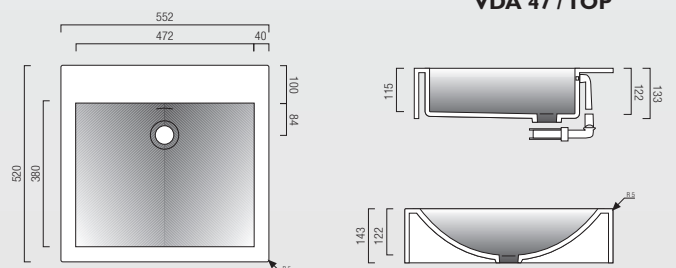

VDS 445

VDH 58

VDH 49

VDS 450

VDA 58

VDA 47

VDC 600

Modell	Maße in mm		
	A/AA	B/BB	C/CC
VDC 400.260	400/416	260/284	100/119
VDC 450.300	450/466	300/324	125/142
VDC 450	450/466	370/394	125/142
VDC 500.300	500/516	300/324	125/142
VDC 550.300	550/566	300/324	125/142
VDC 600	600/616	370/394	125/142
VDC 600.300	600/616	300/324	125/142
VDC 1100	1100/1116	370/394	125/142
VDC 1100-2	1100/1116	370/394	125/142

VDR 30 / TOP

VDR 37 / TOP

VDR 45 / TOP

ViVARI® Quattro

VDC 600 / TOP

VDA 58 / TOP

Modell	Maße in mm		
	A/AA	B/BB	C/CC
VDC 400.260 / Top	400/480	260/400	100/125
VDC 450.300 / Top	450/530	300/440	125/148
VDC 450 / Top	450/530	370/510	125/148
VDC 500.300 / Top	500/580	300/440	125/148
VDC 550.300 / Top	550/630	300/440	125/148
VDC 600 / Top	600/680	370/510	125/148
VDC 600.300 / Top	600/680	300/440	125/148
VDC 1100 / Top	1100/1180	370/510	125/148
VDC 1100-2 / Top	1100/1180	370/510	125/148