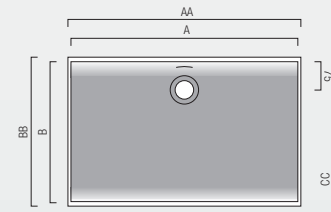

VDS 445

VDH 58

VDH 49

VDS 450

VDA 58

VDA 47

VDC 600

Modell	Maße in mm		
	A/AA	B/BB	C/CC
VDC 400.260	400/416	260/284	100/119
VDC 450.300	450/466	300/324	125/142
VDC 450	450/466	370/394	125/142
VDC 500.300	500/516	300/324	125/142
VDC 550.300	550/566	300/324	125/142
VDC 600	600/616	370/394	125/142
VDC 600.300	600/616	300/324	125/142
VDC 1100	1100/1116	370/394	125/142
VDC 1100-2	1100/1116	370/394	125/142

VDR 30 / TOP

VDR 37 / TOP

VDR 45 / TOP

ViVARI® Quattro

VDC 600 / TOP

VDA 58 / TOP

Modell	Maße in mm		
	A/AA	B/BB	C/CC
VDC 400.260 / Top	400/480	260/400	100/125
VDC 450.300 / Top	450/530	300/440	125/148
VDC 450 / Top	450/530	370/510	125/148
VDC 500.300 / Top	500/580	300/440	125/148
VDC 550.300 / Top	550/630	300/440	125/148
VDC 600 / Top	600/680	370/510	125/148
VDC 600.300 / Top	600/680	300/440	125/148
VDC 1100 / Top	1100/1180	370/510	125/148
VDC 1100-2 / Top	1100/1180	370/510	125/148