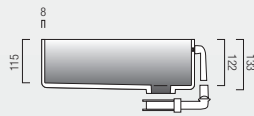

VDS 445

VDH 58

VDH 49

VDS 450

VDA 58

VDA 47

VDC 600

Modell	Maße in mm		
	A/AA	B/BB	C/CC
VDC 400.260	400/416	260/284	100/119
VDC 450.300	450/466	300/324	125/142
VDC 450	450/466	370/394	125/142
VDC 500.300	500/516	300/324	125/142
VDC 550.300	550/566	300/324	125/142
VDC 600	600/616	370/394	125/142
VDC 600.300	600/616	300/324	125/142
VDC 1100	1100/1116	370/394	125/142
VDC 1100-2	1100/1116	370/394	125/142

VDR 30 / TOP

VDR 37 / TOP

VDR 45 / TOP

ViVARI® Quattro

VDC 600 / TOP

VDA 58 / TOP

Modell	Maße in mm		
	A/AA	B/BB	C/CC
VDC 400.260 / Top	400/480	260/400	100/125
VDC 450.300 / Top	450/530	300/440	125/148
VDC 450 / Top	450/530	370/510	125/148
VDC 500.300 / Top	500/580	300/440	125/148
VDC 550.300 / Top	550/630	300/440	125/148
VDC 600 / Top	600/680	370/510	125/148
VDC 600.300 / Top	600/680	300/440	125/148
VDC 1100 / Top	1100/1180	370/510	125/148
VDC 1100-2 / Top	1100/1180	370/510	125/148