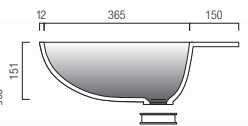

VDS 445

VDH 58

VDH 49

VDS 450

VDA 58

VDA 47

VDC 600

Modell	Maße in mm		
	A/AA	B/BB	C/CC
VDC 400.260	400/416	260/284	100/119
VDC 450.300	450/466	300/324	125/142
VDC 450	450/466	370/394	125/142
VDC 500.300	500/516	300/324	125/142
VDC 550.300	550/566	300/324	125/142
VDC 600	600/616	370/394	125/142
VDC 600.300	600/616	300/324	125/142
VDC 1100	1100/1116	370/394	125/142
VDC 1100-2	1100/1116	370/394	125/142

VDR 30 / TOP

VDR 37 / TOP

VDR 45 / TOP

ViVARI® Quattro

VDC 600 / TOP

VDA 58 / TOP

Modell	Maße in mm		
	A/AA	B/BB	C/CC
VDC 400.260 / Top	400/480	260/400	100/125
VDC 450.300 / Top	450/530	300/440	125/148
VDC 450 / Top	450/530	370/510	125/148
VDC 500.300 / Top	500/580	300/440	125/148
VDC 550.300 / Top	550/630	300/440	125/148
VDC 600 / Top	600/680	370/510	125/148
VDC 600.300 / Top	600/680	300/440	125/148
VDC 1100 / Top	1100/1180	370/510	125/148
VDC 1100-2 / Top	1100/1180	370/510	125/148

VDA 47 / TOP

VDRO 30

VDRO 37

VDRO 45

VDH 600/WT 750

VDH 600

VDS 49/WT

VDS 37/WT