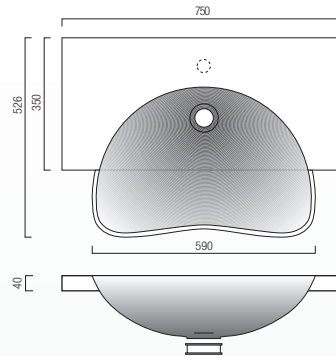

VDS 445

VDH 58

VDH 49

VDS 450

VDA 58

VDA 47

VDC 600

Modell	Maße in mm		
	A/AA	B/BB	C/CC
VDC 400.260	400/416	260/284	100/119
VDC 450.300	450/466	300/324	125/142
VDC 450	450/466	370/394	125/142
VDC 500.300	500/516	300/324	125/142
VDC 550.300	550/566	300/324	125/142
VDC 600	600/616	370/394	125/142
VDC 600.300	600/616	300/324	125/142
VDC 1100	1100/1116	370/394	125/142
VDC 1100-2	1100/1116	370/394	125/142

VDR 30 / TOP

VDR 37 / TOP

VDR 45 / TOP

ViVARI® Quattro

VDC 600 / TOP

VDA 58 / TOP

Modell	Maße in mm		
	A/AA	B/BB	C/CC
VDC 400.260 / Top	400/480	260/400	100/125
VDC 450.300 / Top	450/530	300/440	125/148
VDC 450 / Top	450/530	370/510	125/148
VDC 500.300 / Top	500/580	300/440	125/148
VDC 550.300 / Top	550/630	300/440	125/148
VDC 600 / Top	600/680	370/510	125/148
VDC 600.300 / Top	600/680	300/440	125/148
VDC 1100 / Top	1100/1180	370/510	125/148
VDC 1100-2 / Top	1100/1180	370/510	125/148

VDA 47 / TOP

VDRO 30

VDRO 37

VDRO 45

VDH 600/WT 750

VDH 600

VDS 49/WT

VDS 37/WT