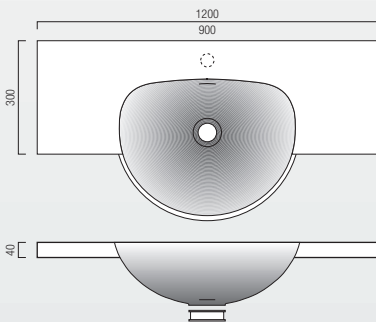

VDS 445

VDH 58

VDH 49

VDS 450

VDA 58

VDA 47

VDC 600

Modell	Maße in mm		
	A/AA	B/BB	C/CC
VDC 400.260	400/416	260/284	100/119
VDC 450.300	450/466	300/324	125/142
VDC 450	450/466	370/394	125/142
VDC 500.300	500/516	300/324	125/142
VDC 550.300	550/566	300/324	125/142
VDC 600	600/616	370/394	125/142
VDC 600.300	600/616	300/324	125/142
VDC 1100	1100/1116	370/394	125/142
VDC 1100-2	1100/1116	370/394	125/142

VDR 30 / TOP

VDR 37 / TOP

VDR 45 / TOP

ViVARI® Quattro

VDC 600 / TOP

VDA 58 / TOP

Modell	Maße in mm		
	A/AA	B/BB	C/CC
VDC 400.260 / Top	400/480	260/400	100/125
VDC 450.300 / Top	450/530	300/440	125/148
VDC 450 / Top	450/530	370/510	125/148
VDC 500.300 / Top	500/580	300/440	125/148
VDC 550.300 / Top	550/630	300/440	125/148
VDC 600 / Top	600/680	370/510	125/148
VDC 600.300 / Top	600/680	300/440	125/148
VDC 1100 / Top	1100/1180	370/510	125/148
VDC 1100-2 / Top	1100/1180	370/510	125/148

VDA 47 / TOP

VDRO 30

VDRO 37

VDRO 45

VDH 600/WT 750

VDH 600

VDS 49/WT

VDS 37/WT