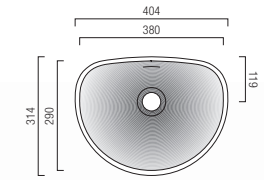

VO 53

VO 57

VB 67

VB 68

VB 800

VDS 37

VDS 49

VDS 238

VDS 445

VDH 58

VDH 49

VDS 450

VDA 58

VDA 47

VDC 600

Modell	Maße in mm		
	A/AA	B/BB	C/CC
VDC 400.260	400/416	260/284	100/119
VDC 450.300	450/466	300/324	125/142
VDC 450	450/466	370/394	125/142
VDC 500.300	500/516	300/324	125/142
VDC 550.300	550/566	300/324	125/142
VDC 600	600/616	370/394	125/142
VDC 600.300	600/616	300/324	125/142
VDC 1100	1100/1116	370/394	125/142
VDC 1100-2	1100/1116	370/394	125/142

VDR 30 / TOP

VDR 37 / TOP

VDR 45 / TOP

ViVARI® Quattro

VDC 600 / TOP

VDA 58 / TOP

Modell	Maße in mm		
	A/AA	B/BB	C/CC
VDC 400.260 / Top	400/480	260/400	100/125
VDC 450.300 / Top	450/530	300/440	125/148
VDC 450 / Top	450/530	370/510	125/148
VDC 500.300 / Top	500/580	300/440	125/148
VDC 550.300 / Top	550/630	300/440	125/148
VDC 600 / Top	600/680	370/510	125/148
VDC 600.300 / Top	600/680	300/440	125/148
VDC 1100 / Top	1100/1180	370/510	125/148
VDC 1100-2 / Top	1100/1180	370/510	125/148