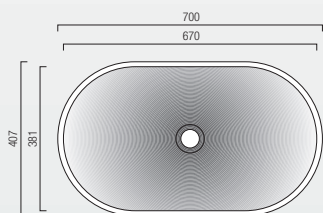

VO 53

VO 57

VB 67

VB 68

VB 800

VDS 37

VDS 49

VDS 238

VDS 445

VDH 58

VDH 49

VDS 450

VDA 58

VDA 47

VDC 600

Modell	Maße in mm		
	A/AA	B/BB	C/CC
VDC 400.260	400/416	260/284	100/119
VDC 450.300	450/466	300/324	125/142
VDC 450	450/466	370/394	125/142
VDC 500.300	500/516	300/324	125/142
VDC 550.300	550/566	300/324	125/142
VDC 600	600/616	370/394	125/142
VDC 600.300	600/616	300/324	125/142
VDC 1100	1100/1116	370/394	125/142
VDC 1100-2	1100/1116	370/394	125/142

VDR 30 / TOP

VDR 37 / TOP

VDR 45 / TOP

ViVARI® Quattro

VDC 600 / TOP

VDA 58 / TOP

Modell	Maße in mm		
	A/AA	B/BB	C/CC
VDC 400.260 / Top	400/480	260/400	100/125
VDC 450.300 / Top	450/530	300/440	125/148
VDC 450 / Top	450/530	370/510	125/148
VDC 500.300 / Top	500/580	300/440	125/148
VDC 550.300 / Top	550/630	300/440	125/148
VDC 600 / Top	600/680	370/510	125/148
VDC 600.300 / Top	600/680	300/440	125/148
VDC 1100 / Top	1100/1180	370/510	125/148
VDC 1100-2 / Top	1100/1180	370/510	125/148