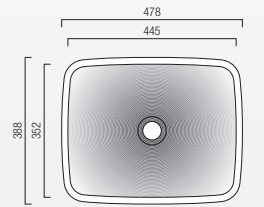

VO 53

VO 57

VB 67

VB 68

VB 800

VDS 37

VDS 49

VDS 238

VDS 445

VDH 58

VDH 49

VDS 450

VDA 58

VDA 47

VDC 600

Modell	Maße in mm		
	A/AA	B/BB	C/CC
VDC 400.260	400/416	260/284	100/119
VDC 450.300	450/466	300/324	125/142
VDC 450	450/466	370/394	125/142
VDC 500.300	500/516	300/324	125/142
VDC 550.300	550/566	300/324	125/142
VDC 600	600/616	370/394	125/142
VDC 600.300	600/616	300/324	125/142
VDC 1100	1100/1116	370/394	125/142
VDC 1100-2	1100/1116	370/394	125/142

VDR 30 / TOP

VDR 37 / TOP

VDR 45 / TOP

ViVARI® Quattro

VDC 600 / TOP

VDA 58 / TOP

Modell	Maße in mm		
	A/AA	B/BB	C/CC
VDC 400.260 / Top	400/480	260/400	100/125
VDC 450.300 / Top	450/530	300/440	125/148
VDC 450 / Top	450/530	370/510	125/148
VDC 500.300 / Top	500/580	300/440	125/148
VDC 550.300 / Top	550/630	300/440	125/148
VDC 600 / Top	600/680	370/510	125/148
VDC 600.300 / Top	600/680	300/440	125/148
VDC 1100 / Top	1100/1180	370/510	125/148
VDC 1100-2 / Top	1100/1180	370/510	125/148