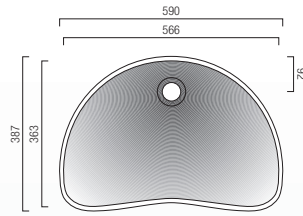

VO 53

VO 57

VB 67

VB 68

VB 800

VDS 37

VDS 49

VDS 238

VDS 445

VDH 58

VDH 49

VDS 450

VDA 58

VDA 47

VDC 600

Modell	Maße in mm		
	A/AA	B/BB	C/CC
VDC 400.260	400/416	260/284	100/119
VDC 450.300	450/466	300/324	125/142
VDC 450	450/466	370/394	125/142
VDC 500.300	500/516	300/324	125/142
VDC 550.300	550/566	300/324	125/142
VDC 600	600/616	370/394	125/142
VDC 600.300	600/616	300/324	125/142
VDC 1100	1100/1116	370/394	125/142
VDC 1100-2	1100/1116	370/394	125/142

VDR 30 / TOP

VDR 37 / TOP

VDR 45 / TOP

ViVARI® Quattro

VDC 600 / TOP

VDA 58 / TOP

Modell	Maße in mm		
	A/AA	B/BB	C/CC
VDC 400.260 / Top	400/480	260/400	100/125
VDC 450.300 / Top	450/530	300/440	125/148
VDC 450 / Top	450/530	370/510	125/148
VDC 500.300 / Top	500/580	300/440	125/148
VDC 550.300 / Top	550/630	300/440	125/148
VDC 600 / Top	600/680	370/510	125/148
VDC 600.300 / Top	600/680	300/440	125/148
VDC 1100 / Top	1100/1180	370/510	125/148
VDC 1100-2 / Top	1100/1180	370/510	125/148