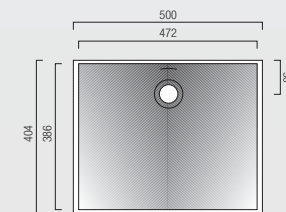

VDS 445

VDH 58

VDH 49

VDS 450

VDA 58

VDA 47

VDC 600

Modell	Maße in mm		
	A/AA	B/BB	C/CC
VDC 400.260	400/416	260/284	100/119
VDC 450.300	450/466	300/324	125/142
VDC 450	450/466	370/394	125/142
VDC 500.300	500/516	300/324	125/142
VDC 550.300	550/566	300/324	125/142
VDC 600	600/616	370/394	125/142
VDC 600.300	600/616	300/324	125/142
VDC 1100	1100/1116	370/394	125/142
VDC 1100-2	1100/1116	370/394	125/142

VDR 30 / TOP

VDR 37 / TOP

VDR 45 / TOP

ViVARI® Quattro

VDC 600 / TOP

VDA 58 / TOP

Modell	Maße in mm		
	A/AA	B/BB	C/CC
VDC 400.260 / Top	400/480	260/400	100/125
VDC 450.300 / Top	450/530	300/440	125/148
VDC 450 / Top	450/530	370/510	125/148
VDC 500.300 / Top	500/580	300/440	125/148
VDC 550.300 / Top	550/630	300/440	125/148
VDC 600 / Top	600/680	370/510	125/148
VDC 600.300 / Top	600/680	300/440	125/148
VDC 1100 / Top	1100/1180	370/510	125/148
VDC 1100-2 / Top	1100/1180	370/510	125/148