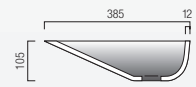

VDS 445

VDH 58

VDH 49

VDS 450

VDA 58

VDA 47

VDC 600

Modell	Maße in mm		
	A/AA	B/BB	C/CC
VDC 400.260	400/416	260/284	100/119
VDC 450.300	450/466	300/324	125/142
VDC 450	450/466	370/394	125/142
VDC 500.300	500/516	300/324	125/142
VDC 550.300	550/566	300/324	125/142
VDC 600	600/616	370/394	125/142
VDC 600.300	600/616	300/324	125/142
VDC 1100	1100/1116	370/394	125/142
VDC 1100-2	1100/1116	370/394	125/142

VDR 30 / TOP

VDR 37 / TOP

VDR 45 / TOP

ViVARI® Quattro

VDC 600 / TOP

VDA 58 / TOP

Modell	Maße in mm		
	A/AA	B/BB	C/CC
VDC 400.260 / Top	400/480	260/400	100/125
VDC 450.300 / Top	450/530	300/440	125/148
VDC 450 / Top	450/530	370/510	125/148
VDC 500.300 / Top	500/580	300/440	125/148
VDC 550.300 / Top	550/630	300/440	125/148
VDC 600 / Top	600/680	370/510	125/148
VDC 600.300 / Top	600/680	300/440	125/148
VDC 1100 / Top	1100/1180	370/510	125/148
VDC 1100-2 / Top	1100/1180	370/510	125/148