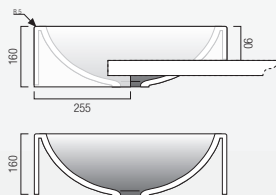

VDS 445

VDH 58

VDH 49

VDS 450

VDA 58

VDA 47

VDC 600

Modell	Maße in mm		
	A/AA	B/BB	C/CC
VDC 400.260	400/416	260/284	100/119
VDC 450.300	450/466	300/324	125/142
VDC 450	450/466	370/394	125/142
VDC 500.300	500/516	300/324	125/142
VDC 550.300	550/566	300/324	125/142
VDC 600	600/616	370/394	125/142
VDC 600.300	600/616	300/324	125/142
VDC 1100	1100/1116	370/394	125/142
VDC 1100-2	1100/1116	370/394	125/142

VDR 30 / TOP

VDR 37 / TOP

VDR 45 / TOP

ViVARI® Quattro

VDC 600 / TOP

VDA 58 / TOP

Modell	Maße in mm		
	A/AA	B/BB	C/CC
VDC 400.260 / Top	400/480	260/400	100/125
VDC 450.300 / Top	450/530	300/440	125/148
VDC 450 / Top	450/530	370/510	125/148
VDC 500.300 / Top	500/580	300/440	125/148
VDC 550.300 / Top	550/630	300/440	125/148
VDC 600 / Top	600/680	370/510	125/148
VDC 600.300 / Top	600/680	300/440	125/148
VDC 1100 / Top	1100/1180	370/510	125/148
VDC 1100-2 / Top	1100/1180	370/510	125/148

VDA 47 / TOP

VDRO 30

VDRO 37

VDRO 45

VDH 600/WT 750

VDH 600

VDS 49/WT

VDS 37/WT