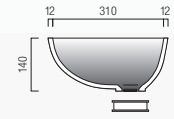

VO 53

VO 57

VB 67

VB 68

VB 800

VDS 37

VDS 49

VDS 238

VDS 445

VDH 58

VDH 49

VDS 450

VDA 58

VDA 47

VDC 600

Modell	Maße in mm		
	A/AA	B/BB	C/CC
VDC 400.260	400/416	260/284	100/119
VDC 450.300	450/466	300/324	125/142
VDC 450	450/466	370/394	125/142
VDC 500.300	500/516	300/324	125/142
VDC 550.300	550/566	300/324	125/142
VDC 600	600/616	370/394	125/142
VDC 600.300	600/616	300/324	125/142
VDC 1100	1100/1116	370/394	125/142
VDC 1100-2	1100/1116	370/394	125/142

VDR 30 / TOP

VDR 37 / TOP

VDR 45 / TOP

ViVARI® Quattro

VDC 600 / TOP

VDA 58 / TOP

Modell	Maße in mm		
	A/AA	B/BB	C/CC
VDC 400.260 / Top	400/480	260/400	100/125
VDC 450.300 / Top	450/530	300/440	125/148
VDC 450 / Top	450/530	370/510	125/148
VDC 500.300 / Top	500/580	300/440	125/148
VDC 550.300 / Top	550/630	300/440	125/148
VDC 600 / Top	600/680	370/510	125/148
VDC 600.300 / Top	600/680	300/440	125/148
VDC 1100 / Top	1100/1180	370/510	125/148
VDC 1100-2 / Top	1100/1180	370/510	125/148