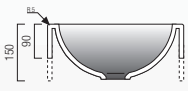

VDS 445

VDH 58

VDH 49

VDS 450

VDA 58

VDA 47

VDC 600

Modell	Maße in mm		
	A/AA	B/BB	C/CC
VDC 400.260	400/416	260/284	100/119
VDC 450.300	450/466	300/324	125/142
VDC 450	450/466	370/394	125/142
VDC 500.300	500/516	300/324	125/142
VDC 550.300	550/566	300/324	125/142
VDC 600	600/616	370/394	125/142
VDC 600.300	600/616	300/324	125/142
VDC 1100	1100/1116	370/394	125/142
VDC 1100-2	1100/1116	370/394	125/142

VDR 30 / TOP

VDR 37 / TOP

VDR 45 / TOP

ViVARI® Quattro

VDC 600 / TOP

VDA 58 / TOP

Modell	Maße in mm		
	A/AA	B/BB	C/CC
VDC 400.260 / Top	400/480	260/400	100/125
VDC 450.300 / Top	450/530	300/440	125/148
VDC 450 / Top	450/530	370/510	125/148
VDC 500.300 / Top	500/580	300/440	125/148
VDC 550.300 / Top	550/630	300/440	125/148
VDC 600 / Top	600/680	370/510	125/148
VDC 600.300 / Top	600/680	300/440	125/148
VDC 1100 / Top	1100/1180	370/510	125/148
VDC 1100-2 / Top	1100/1180	370/510	125/148