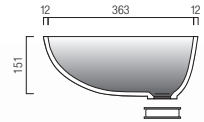

VDS 445

VDH 58

VDH 49

VDS 450

VDA 58

VDA 47

VDC 600

Modell	Maße in mm		
	A/AA	B/BB	C/CC
VDC 400.260	400/416	260/284	100/119
VDC 450.300	450/466	300/324	125/142
VDC 450	450/466	370/394	125/142
VDC 500.300	500/516	300/324	125/142
VDC 550.300	550/566	300/324	125/142
VDC 600	600/616	370/394	125/142
VDC 600.300	600/616	300/324	125/142
VDC 1100	1100/1116	370/394	125/142
VDC 1100-2	1100/1116	370/394	125/142

VDR 30 / TOP

VDR 37 / TOP

VDR 45 / TOP

ViVARI® Quattro

VDC 600 / TOP

VDA 58 / TOP

Modell	Maße in mm		
	A/AA	B/BB	C/CC
VDC 400.260 / Top	400/480	260/400	100/125
VDC 450.300 / Top	450/530	300/440	125/148
VDC 450 / Top	450/530	370/510	125/148
VDC 500.300 / Top	500/580	300/440	125/148
VDC 550.300 / Top	550/630	300/440	125/148
VDC 600 / Top	600/680	370/510	125/148
VDC 600.300 / Top	600/680	300/440	125/148
VDC 1100 / Top	1100/1180	370/510	125/148
VDC 1100-2 / Top	1100/1180	370/510	125/148