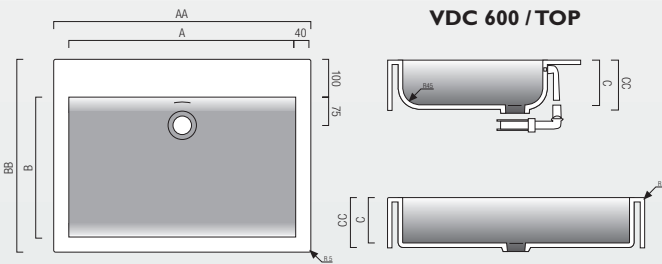

VDS 445

VDH 58

VDH 49

VDS 450

VDA 58

VDA 47

VDC 600

Modell	Maße in mm		
	A/AA	B/BB	C/CC
VDC 400.260	400/416	260/284	100/119
VDC 450.300	450/466	300/324	125/142
VDC 450	450/466	370/394	125/142
VDC 500.300	500/516	300/324	125/142
VDC 550.300	550/566	300/324	125/142
VDC 600	600/616	370/394	125/142
VDC 600.300	600/616	300/324	125/142
VDC 1100	1100/1116	370/394	125/142
VDC 1100-2	1100/1116	370/394	125/142

VDR 30 / TOP

VDR 37 / TOP

VDR 45 / TOP

ViVARI® Quattro

VDC 600 / TOP

VDA 58 / TOP

Modell	Maße in mm		
	A/AA	B/BB	C/CC
VDC 400.260 / Top	400/480	260/400	100/125
VDC 450.300 / Top	450/530	300/440	125/148
VDC 450 / Top	450/530	370/510	125/148
VDC 500.300 / Top	500/580	300/440	125/148
VDC 550.300 / Top	550/630	300/440	125/148
VDC 600 / Top	600/680	370/510	125/148
VDC 600.300 / Top	600/680	300/440	125/148
VDC 1100 / Top	1100/1180	370/510	125/148
VDC 1100-2 / Top	1100/1180	370/510	125/148