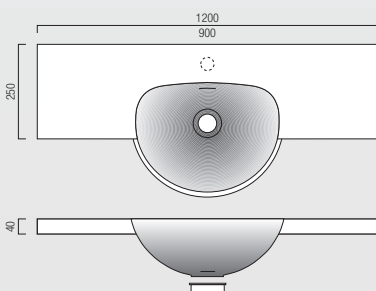

VDS 445

VDH 58

VDH 49

VDS 450

VDA 58

VDA 47

VDC 600

Modell	Maße in mm		
	A/AA	B/BB	C/CC
VDC 400.260	400/416	260/284	100/119
VDC 450.300	450/466	300/324	125/142
VDC 450	450/466	370/394	125/142
VDC 500.300	500/516	300/324	125/142
VDC 550.300	550/566	300/324	125/142
VDC 600	600/616	370/394	125/142
VDC 600.300	600/616	300/324	125/142
VDC 1100	1100/1116	370/394	125/142
VDC 1100-2	1100/1116	370/394	125/142

VDR 30 / TOP

VDR 37 / TOP

VDR 45 / TOP

ViVARI® Quattro

VDC 600 / TOP

VDA 58 / TOP

Modell	Maße in mm		
	A/AA	B/BB	C/CC
VDC 400.260 / Top	400/480	260/400	100/125
VDC 450.300 / Top	450/530	300/440	125/148
VDC 450 / Top	450/530	370/510	125/148
VDC 500.300 / Top	500/580	300/440	125/148
VDC 550.300 / Top	550/630	300/440	125/148
VDC 600 / Top	600/680	370/510	125/148
VDC 600.300 / Top	600/680	300/440	125/148
VDC 1100 / Top	1100/1180	370/510	125/148
VDC 1100-2 / Top	1100/1180	370/510	125/148

VDA 47 / TOP

VDRO 30

VDRO 37

VDRO 45

VDH 600/WT 750

VDH 600

VDS 49/WT

VDS 37/WT