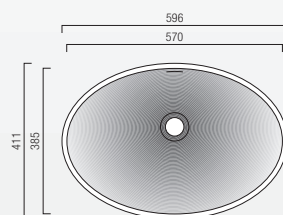

VO 53

VO 57

VB 67

VB 68

VB 800

VDS 37

VDS 49

VDS 238

VDS 445

VDH 58

VDH 49

VDS 450

VDA 58

VDA 47

VDC 600

Modell	Maße in mm		
	A/AA	B/BB	C/CC
VDC 400.260	400/416	260/284	100/119
VDC 450.300	450/466	300/324	125/142
VDC 450	450/466	370/394	125/142
VDC 500.300	500/516	300/324	125/142
VDC 550.300	550/566	300/324	125/142
VDC 600	600/616	370/394	125/142
VDC 600.300	600/616	300/324	125/142
VDC 1100	1100/1116	370/394	125/142
VDC 1100-2	1100/1116	370/394	125/142

VDR 30 / TOP

VDR 37 / TOP

VDR 45 / TOP

ViVARI® Quattro

VDC 600 / TOP

VDA 58 / TOP

Modell	Maße in mm		
	A/AA	B/BB	C/CC
VDC 400.260 / Top	400/480	260/400	100/125
VDC 450.300 / Top	450/530	300/440	125/148
VDC 450 / Top	450/530	370/510	125/148
VDC 500.300 / Top	500/580	300/440	125/148
VDC 550.300 / Top	550/630	300/440	125/148
VDC 600 / Top	600/680	370/510	125/148
VDC 600.300 / Top	600/680	300/440	125/148
VDC 1100 / Top	1100/1180	370/510	125/148
VDC 1100-2 / Top	1100/1180	370/510	125/148