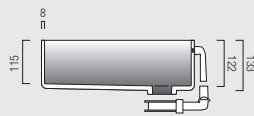

VDS 445

VDH 58

VDH 49

VDS 450

VDA 58

VDA 47

VDC 600

Modell	Maße in mm		
	A/AA	B/BB	C/CC
VDC 400.260	400/416	260/284	100/119
VDC 450.300	450/466	300/324	125/142
VDC 450	450/466	370/394	125/142
VDC 500.300	500/516	300/324	125/142
VDC 550.300	550/566	300/324	125/142
VDC 600	600/616	370/394	125/142
VDC 600.300	600/616	300/324	125/142
VDC 1100	1100/1116	370/394	125/142
VDC 1100-2	1100/1116	370/394	125/142

VDR 30 / TOP

VDR 37 / TOP

VDR 45 / TOP

ViVARI® Quattro

VDC 600 / TOP

VDA 58 / TOP

Modell	Maße in mm		
	A/AA	B/BB	C/CC
VDC 400.260 / Top	400/480	260/400	100/125
VDC 450.300 / Top	450/530	300/440	125/148
VDC 450 / Top	450/530	370/510	125/148
VDC 500.300 / Top	500/580	300/440	125/148
VDC 550.300 / Top	550/630	300/440	125/148
VDC 600 / Top	600/680	370/510	125/148
VDC 600.300 / Top	600/680	300/440	125/148
VDC 1100 / Top	1100/1180	370/510	125/148
VDC 1100-2 / Top	1100/1180	370/510	125/148